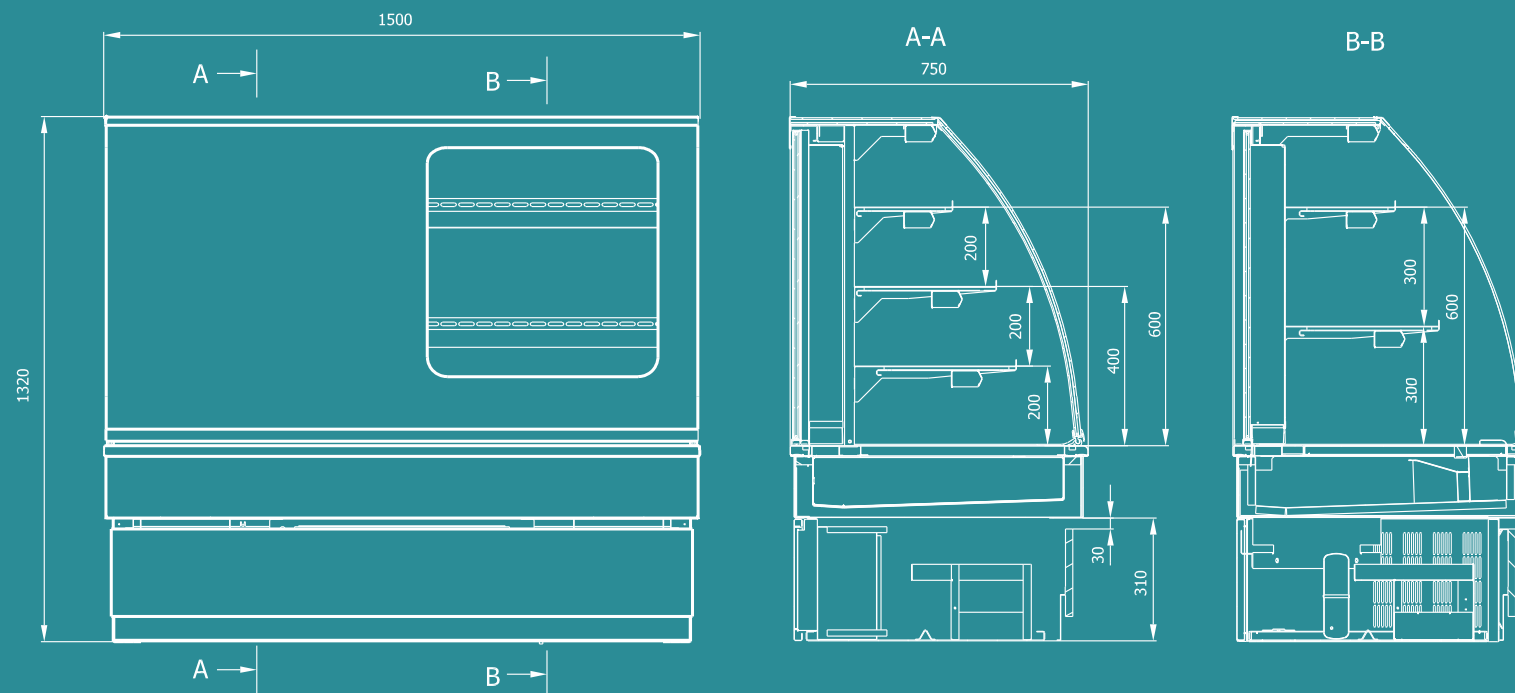

Verze s kolečky
/ Version with castors