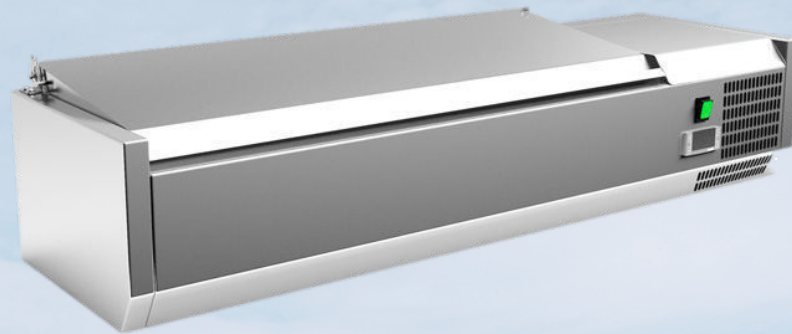

# VRX 1200/330 SL

Kælitækni

## Gastró kælirenna

- Umhverfissvænn kælimiðill
- Umhverfissvæn einangrun
- Ryðfrítt stál að innan sem utan
- Rúnuð horn sem auðveldla þrif
- Led skjá sem sýnir hitastig
- Ryðfrítt lok
- Staðbundin kæling
- Hljóðlátt

## Tækniupplýsingar

Utanmál L x B x H (mm)	1200 x 335 x 440
Innanmál L x B x H (mm)	845 x 245 x 155
Fjöldi GN bakka	GN 1/4 x 5
Vinnuhitastig (°C)	+2 ; +8
Rafmagn	230V/50HZ
Afltaka	150W
Þyngd	25 kg