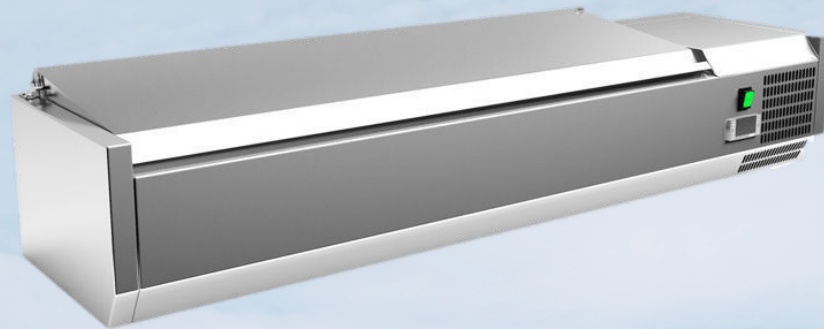

VRX 1200/380 SL

Kælitækni

Gastró kælirenna

- Umhverfissvænn kælimiðill
- Umhverfissvæn einangrun
- Ryðfrítt stál að innan sem utan
- Rúnuð horn sem auðveldu þrif
- Led skjár sem sýnir hitastig
- Ryðfrítt lok
- Staðbundin kæling
- Hljóðlátt

Tækniupplýsingar

Utanmál L x B x H (mm)	1200 x 395 x 440
Innanmál L x B x H (mm)	845 x 305 x 155
Fjöldi GN bakka	GN 1/3 x 3 x GN 1/2 x 1
Vinnuhitastig (°C)	+2 ; +8
Rafmagn	230V/50HZ
Afltaka	150W
Þyngd	28 kg