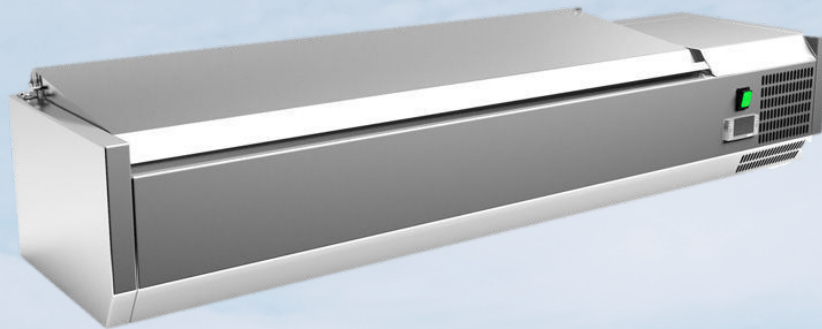

VRX 1400/330 SL

Kælitækni

Gastró kælirenna

- Umhverfissvænn kælimiðill
- Umhverfissvæn einangrun
- Ryðfrítt stál að innan sem utan
- Rúnuð horn sem auðveldla þrif
- Led skjár sem sýnir hitastig
- Ryðfrítt lok
- Staðbundin kæling
- Hljóðlátt

Tækniupplýsingar

Utanmál L x B x H (mm)	1400 x 335 x 440
Innanmál L x B x H (mm)	1045 x 245 x 155
Fjöldi GN bakka	GN 1/4 x 6
Vinnuhitastig (°C)	+2 ; +8
Rafmagn	230V/50HZ
Afltaka	150W
Þyngd	27 kg