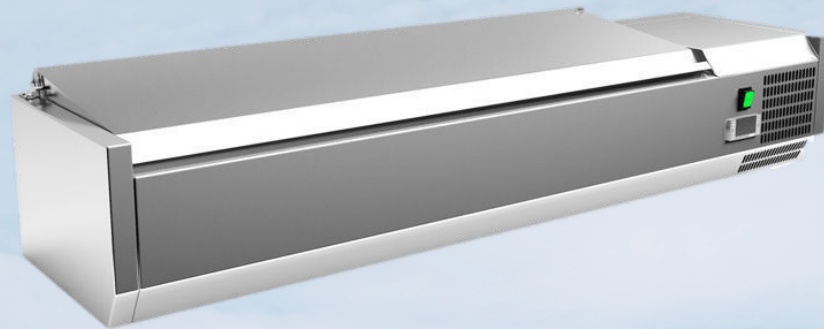

VRX 1400/380 SL

Kælitækni

Gastró kælirenna

- Umhverfissvænn kælimiðill
- Umhverfissvæn einangrun
- Ryðfrítt stál að innan sem utan
- Rúnuð horn sem auðveldla þrif
- Led skjár sem sýnir hitastig
- Ryðfrítt lok
- Staðbundin kæling
- Hljóðlátt

Tækniupplýsingar

Utanmál L x B x H (mm)	1400 x 395 x 440
Innanmál L x B x H (mm)	1045 x 3055 x 155
Fjöldi GN bakka	GN 1/3 x 4 + GN 1/2 x 1
Vinnuhitastig (°C)	+2 ; +8
Rafmagn	230V/50HZ
Afltaka	150W
Þyngd	30 kg