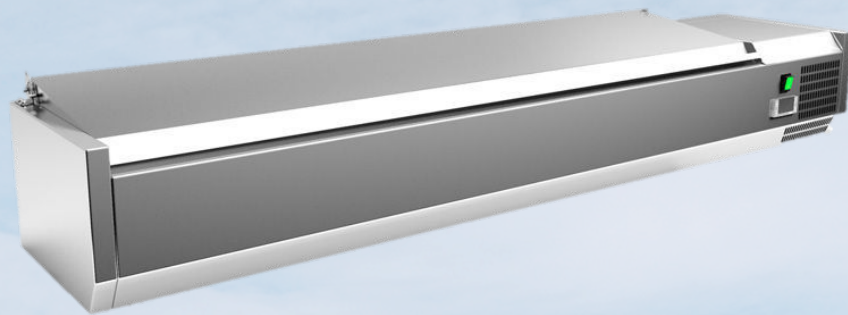

VRX 1600/330 SL

Kælitækni

Gastró kælirenna

- Umhverfissvænn kælimiðill
- Umhverfissvæn einangrun
- Ryðfrítt stál að innan sem utan
- Rúnuð horn sem auðveldla þrif
- Led skjár sem sýnir hitastig
- Ryðfrítt lok
- Staðbundin kæling
- Hljóðlátt

Tækniupplýsingar

Utanmál L x B x H (mm)	1600 x 335 x 440
Innanmál L x B x H (mm)	1245 x 245 x 155
Fjöldi GN bakka	GN 1/4 x 8
Vinnuhitastig (°C)	+2 ; +8
Rafmagn	230V/50HZ
Afltaka	150W
Þyngd	30 kg